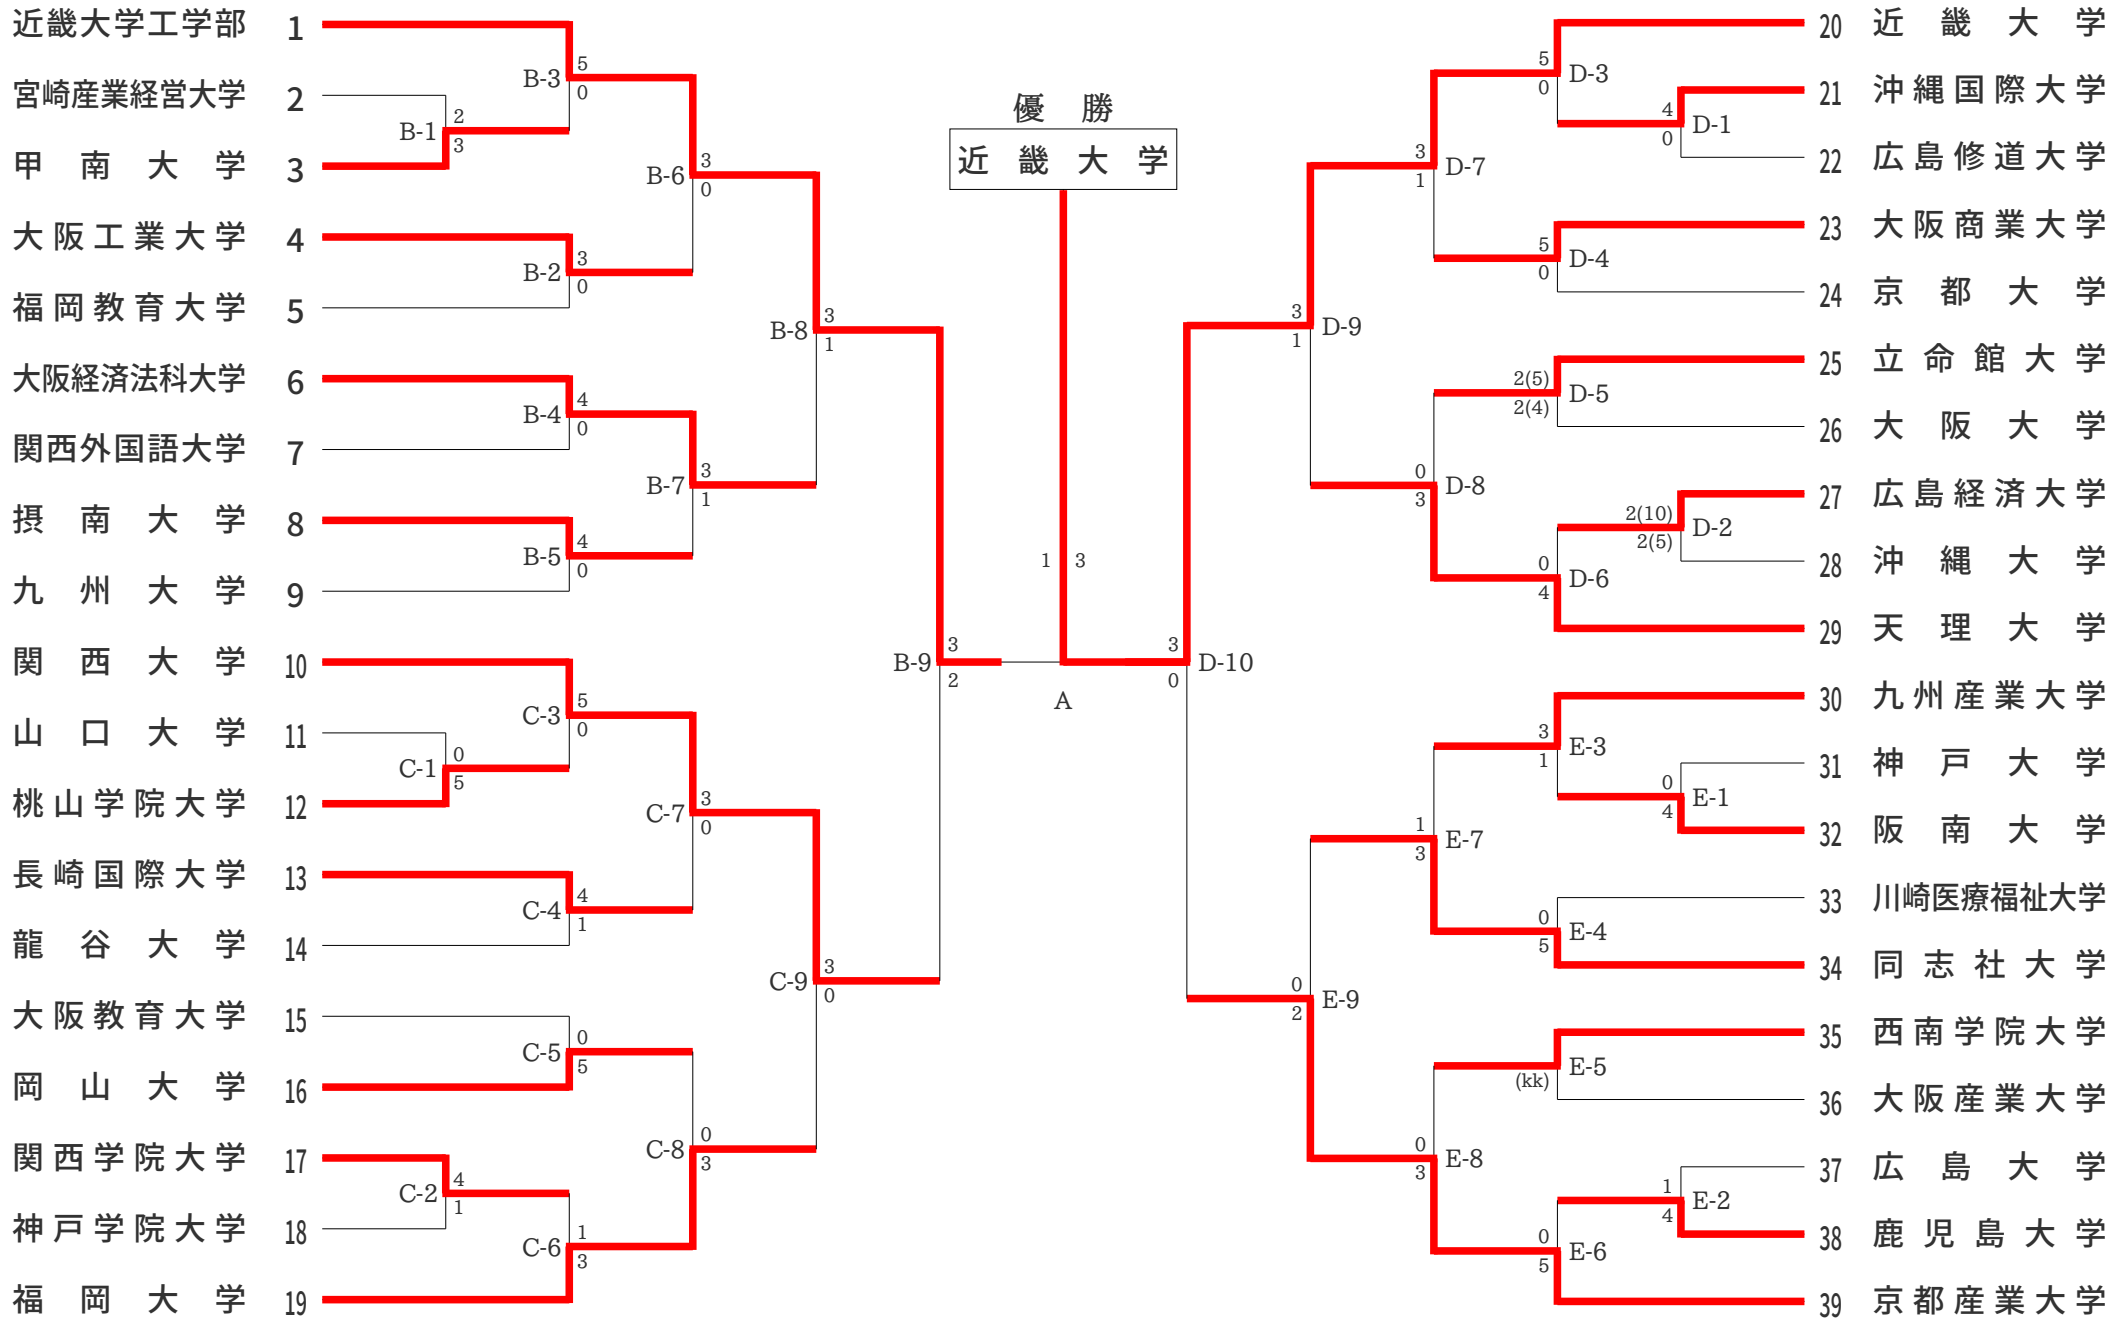

ROUND 1 GROUP 2 (Eコート)									
	選手名	大学名	形名	得点	順位				
4	青 15 山本 真由	やまもと まゆ	同志社大学	ニーパイポ	22.8	1			★
10	青 21 松宮 千夏海	まつみやちなみ	関西大学	クルルンファ	22.7	2			★
8	青 19 小金丸 和心	こがねまるなごみ	九州産業大学	ニーパイポ	22.1	3			★
7	青 18 江藤 凧沙	えとう なぎさ	同志社大学	ニーパイポ	22.0	4			
2	青 13 川原 琉花	かわはらるか	九州産業大学	クーシャンクー	21.8	5			
6	青 17 小池 蓮華	こいけれんか	県立広島大学	カンクウダイ	21.7	6			
9	青 20 鹿子木 美海	かこきみなみ	大阪経済法科大学	クルルンファ	21.6	7			
12	青 23 荒木 うらら	あらかきうらら	長崎国際大学	エンピ	21.5	8			
5	青 16 上原 彩楓	うえはらあやか	沖縄国際大学	クルルンファ	21.0	9			
1	青 12 岡崎 叶	おかざきかな	川崎医療福祉大学	ジオン	20.6	10			
3	青 14 日原 多希	ひはらたき	岡山大学	エンピ	19.5	11			
11	青 22 岡山 凜	おかやまりん	広島修道大学	バツサイダイ	18.6	12			

3位決定戦 第1試合 (Cコート)						
	選手名	大学名	形名	得点		勝敗
1	赤 04 喜屋武 柚希	きゃん ゆずき	沖縄国際大学	パープーレン	24.5	□
2	青 19 小金丸 和心	こがねまるなごみ	九州産業大学	チャタンヤラ・クーサンクー	24.3	×

3位決定戦 第2試合 (Eコート)						
	選手名	大学名	形名	得点		勝敗
1	赤 05 菊池 ひかる	きくち ひかる	同志社大学	パープーレン	24.7	×
2	青 21 松宮 千夏海	まつみやちなみ	関西大学	スーパーリンペイ	25.8	□

決勝戦 (Eコート)						
	選手名	大学名	形名	得点		勝敗
1	赤 03 福岡 夢心	ふくおか みこ	天理大学	スーパーリンペイ	26.7	×
2	青 15 山本 真由	やまもと まゆ	同志社大学	スーパーリンペイ	28.0	□

第62回西日本大学空手道選手権大会

【2025年6月1日(日) 九州産業大学 大楠アリーナ】

男子団体組手競技

第62回西日本大学空手道選手権大会

【2025年6月1日(日) 九州産業大学 大楠アリーナ】